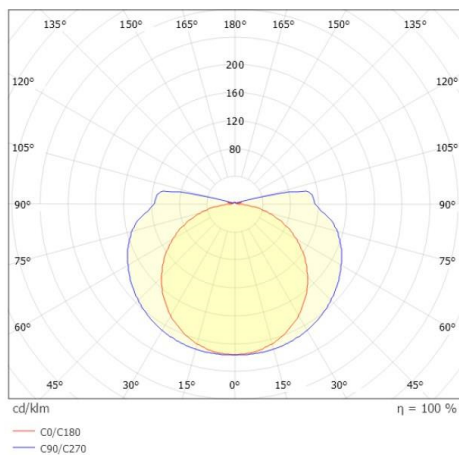

VINA

222-00225

VINA S W WANDAUFBAULEUCHTE aus Aluminium, chrom, Ausstrahlwinkel 360°, Lichtaustritt direkt, mit Betriebsgerät, max. 500mA, Dimmbarkeit: on/off, Adapter/Baldachin chrom, IP44,

SKIZZE

TECHNISCHE DETAILS

Systemleistung [W]	8,5
Leuchtmittel	LED
Lichtstrom [lm]	475/505
Strom Sek.[mA]	500
Lichtfarbe [K]	2700/3000K
CRI	90
Betriebsgerät	mit Betriebsgerät
Dimmbarkeit	on/off
Lichtaustritt	direkt
Ausstrahlwinkel [°]	360°
Spannung [V]	220-240V 50/60Hz
Material	Aluminium
Länge [mm]	400
Breite [mm]	45
Höhe [mm]	86
Durchmesser [mm]	30
Schutzart [IP]	IP44
Schutzklasse	Schutzklasse I
Stoßfestigkeit	IK02
Nettogewicht [kg]	0,66
Farbe Leuchte	chrom
Farbe Adapter/Baldachin	chrom
EAN-Nummer	9010870963368
Lebensdauer [h]	L80 B10 50 000
Energieeffizienzkl.	D
Anz Leuchten B16A	74

LICHTVERTEILUNGSKURVE

EnergieLabel

Die Werte sind Bemessungswerte. Leistung und Lichtstrom unterliegen initial einer Toleranz von +/- 10%. Toleranz der Farbtemperatur: +/- 150 K. Die Werte gelten wenn nicht anders angegeben für eine Umgebungstemperatur von 25°C.