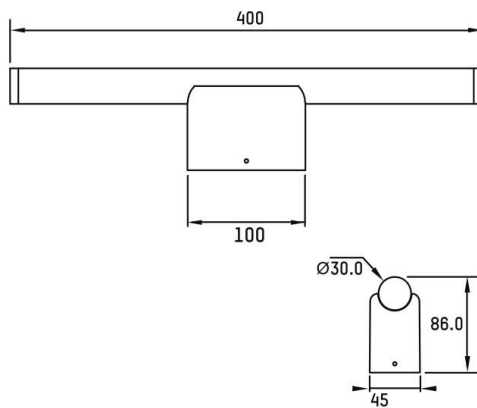

VINA

222-00225

VINA S W WANDAUFBAULEUCHTE aus Aluminium, chrom, Ausstrahlwinkel 360°, Lichtaustritt direkt, mit Betriebsgerät, max. 500mA, Dimmbarkeit: on/off, Adapter/Baldachin chrom, IP44,

SKIZZE

TECHNISCHE DETAILS

Systemleistung [W]	8,5
Leuchtmittel	LED
Lichtstrom [lm]	475/505
Strom Sek.[mA]	500
Lichtfarbe [K]	2700/3000K
CRI	90
Betriebsgerät	mit Betriebsgerät
Dimmbarkeit	on/off
Lichtaustritt	direkt
Ausstrahlwinkel [°]	360°
Spannung [V]	220-240V 50/60Hz
Material	Aluminium
Länge [mm]	400
Breite [mm]	45
Höhe [mm]	86
Durchmesser [mm]	30
Schutzart [IP]	IP44
Schutzklasse	Schutzklasse I
Stoßfestigkeit	IK02
Nettogewicht [kg]	0,66
Farbe Leuchte	chrom
Farbe Adapter/Baldachin	chrom
EAN-Nummer	9010870963368
Lebensdauer [h]	L80 B10 50 000
Energieeffizienzkl.	D
Anz Leuchten B16A	74

LICHTVERTEILUNGSKURVE

EnergieLabel

Die Werte sind Bemessungswerte. Leistung und Lichtstrom unterliegen initial einer Toleranz von +/- 10%. Toleranz der Farbtemperatur: +/- 150 K. Die Werte gelten wenn nicht anders angegeben für eine Umgebungstemperatur von 25°C.